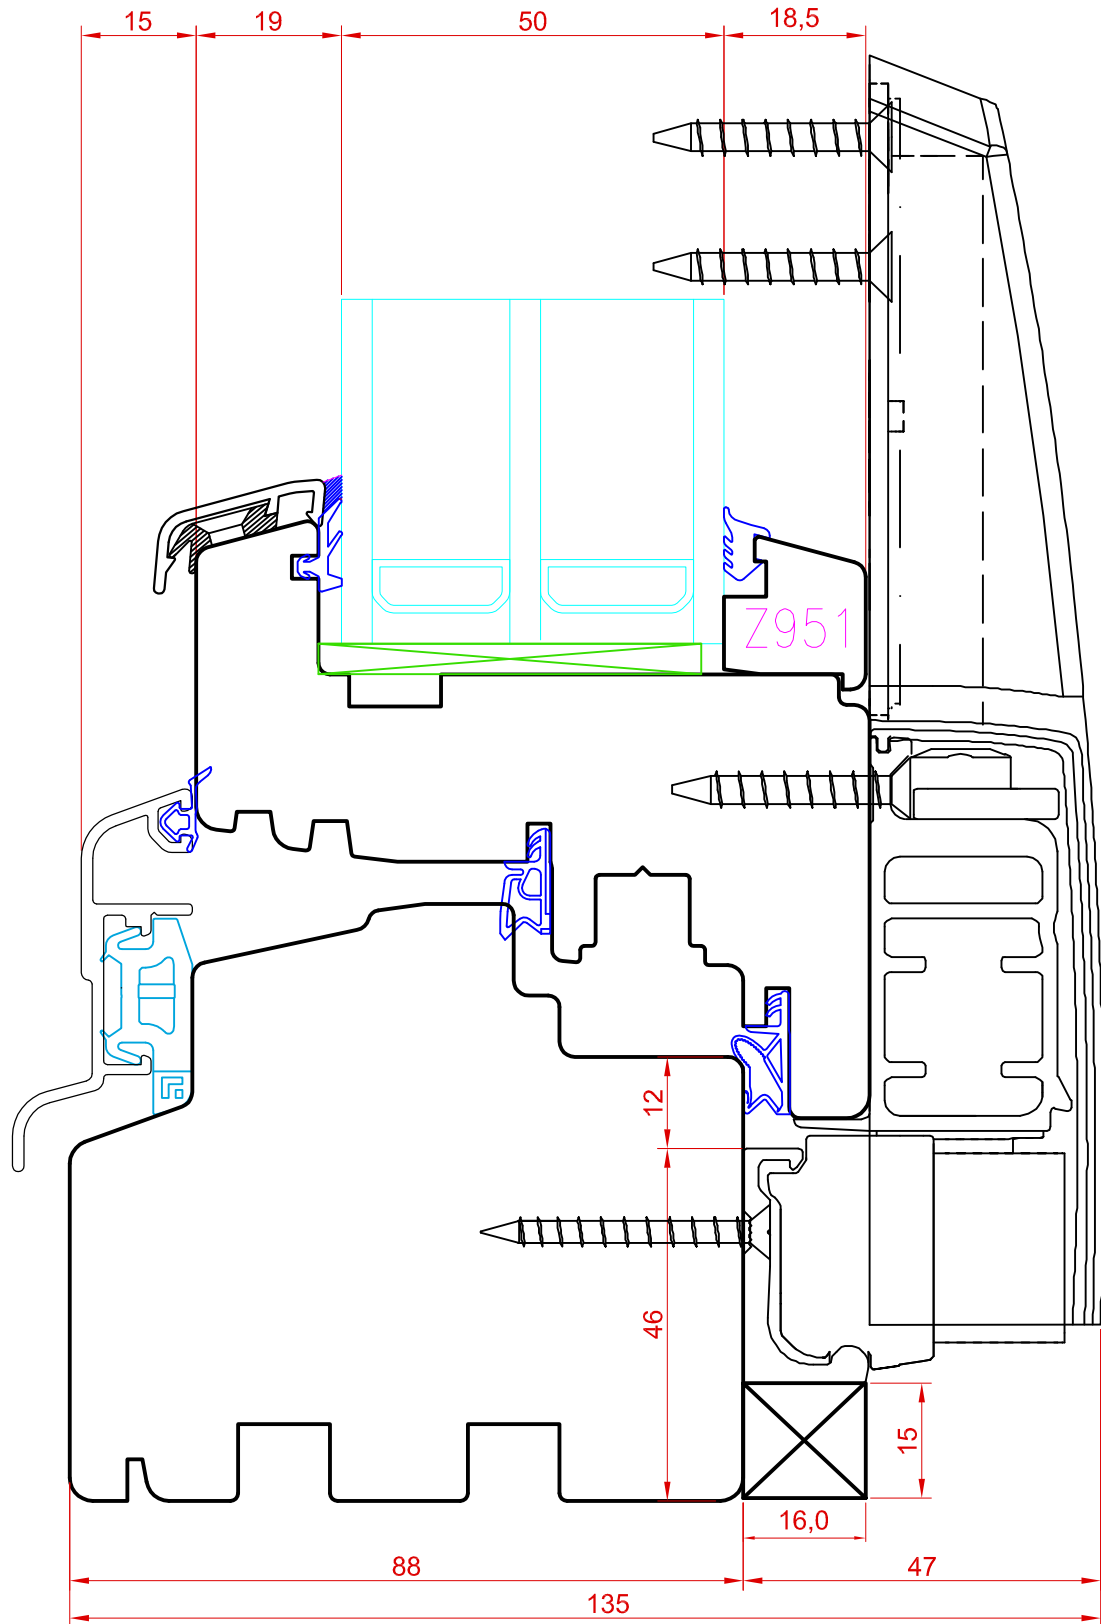

TOOTMINE.

Viking Window AS
Mäo, Järvamaa 72751 tlf.372 38 48 900

KUUPÄEV: 20.03.14 EJ.

REVISION A:

REVISION B:

REVISION C:

SAKSA TÜÜPI DK88 LÜKANDUKS

ALALÕIGE KOOS SULUSEGA ROTO PATIO 160S.

JOONISE NR:

DK88.2.60

MÕÖT: 1:1

KINNITATUD:

RN.

USTE SPREE LIISTUD KINNITADA LISA KLIPSIDEGA, SAMP 100MM.

Tootja jätab endale õiguse teha muudatusi !